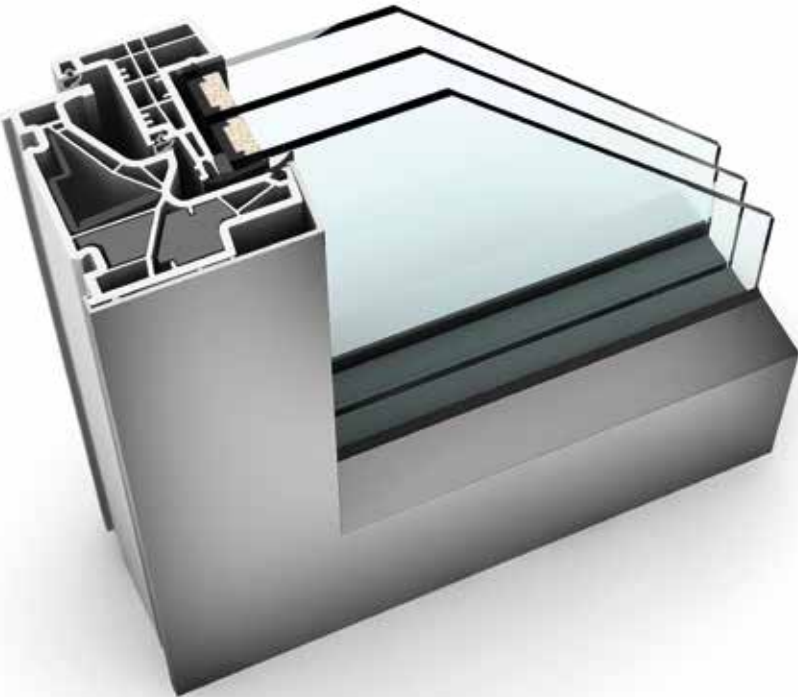

KF 500 KUNSTSTOFF/ALUMINIUM-FENSTER

EIGENSCHAFTEN

	Wärmedämmung	bis $U_w = 0,61 \text{ W/(m}^2\text{K)}$
	Schallschutz	bis 46 dB
	Sicherheit	RC2
	Verriegelung	voll integriert
	Bautiefe	93 mm

- I-tec Verriegelung**
- I-tec Verglasung**
- I-tec Lüftung**

Jetzt KF 500 interaktiv erleben

KF 500
 KF 500 verbindet innovatives Design mit technischem Know-how. Der Fensterflügel ist durch seine Glasoptik von außen nicht sichtbar und optisch von einer Fixverglasung nicht zu unterscheiden. In diesem Flügel verbirgt sich auch die revolutionäre I-tec Verriegelung, die ein Aushebeln des Fensters unmöglich macht – konkurrenzlos in der Branche. Integrierte Klappen drücken beim Verriegeln an allen Seiten in das Rahmeninnere und bieten so maximalen Einbruchschutz. Zusätzlich kann KF 500 mit der I-tec Lüftung, einem im Fensterrahmen integrierten Lüftungssystem, ausgestattet werden.

Schnitte

Senkrecht

Waagrecht

Stulp

Werte

Glasaufbau	GC	AH	Beschichtung	Ug	g	Uf	Psi	Uw	Zeugnis Wärme	Rw	C	Ctr	Zeugnis Schall
4b/18Ar/4/18Ar/b4	3N2	Iso	light	0,5	54%	0,93	0,032	0,69	JA	35	-2	-6	JA
			SolarXPlus	0,5	60%	0,93	0,032	0,69	JA	35	-2	-6	JA
		Alu	light	0,5	54%	0,93	0,071	0,79	JA	35	-2	-6	JA
			SolarXPlus	0,5	60%	0,93	0,071	0,79	JA	35	-2	-6	JA
6b/18Ar/4/16Ar/b4	33U	Iso	light	0,5	54%	0,93	0,032	0,69	JA	39	-2	-7	JA
			SolarXPlus	0,5	59%	0,93	0,032	0,69	JA	39	-2	-7	JA
		Alu	light	0,5	54%	0,93	0,071	0,79	JA	39	-2	-7	JA
			SolarXPlus	0,5	59%	0,93	0,071	0,79	JA	39	-2	-7	JA
4b/16Ar/4/15Ar/ b44.2(VSG-S)	34N	Iso	light	0,6	54%	0,93	0,032	0,76	JA	42	-2	-7	JA
			SolarXPlus	0,6	60%	0,93	0,032	0,76	JA	42	-2	-7	JA
		Alu	light	0,6	54%	0,93	0,071	0,87	JA	42	-2	-7	JA
			SolarXPlus	0,6	60%	0,93	0,071	0,87	JA	42	-2	-7	JA
44b.2(VSG-S)/15Ar/ 4/12Ar/b44.2(VSG-S)	3FH	Iso	light	0,7	50%	0,93	0,032	0,84	JA	46*	-2	-6	nein
			SolarXPlus	0,7	55%	0,93	0,032	0,84	JA	46*	-2	-6	nein
		Alu	light	0,7	50%	0,93	0,071	0,94	JA	46*	-2	-6	nein
			SolarXPlus	0,7	55%	0,93	0,071	0,94	JA	46*	-2	-6	nein