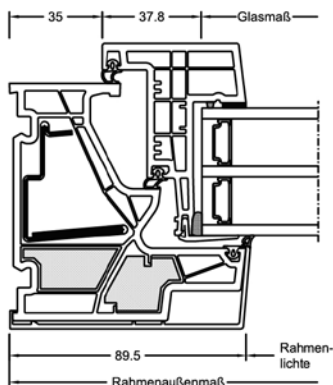

Schnitte

Senkrecht

Waagrecht

Stulp

Werte

Glasaufbau	GC	AH	Beschichtung	Ug	g	Uf	Psi	Uw	Zeugnis Wärme	Rw	C	Ctr	Zeugnis Schall
4b/18Ar/4/18Ar/b4	3N2	Iso	light	0,5	54%	0,93	0,032	0,69	JA	35	-2	-6	JA
			SolarXPlus	0,5	60%	0,93	0,032	0,69	JA	35	-2	-6	JA
		Alu	light	0,5	54%	0,93	0,071	0,79	JA	35	-2	-6	JA
			SolarXPlus	0,5	60%	0,93	0,071	0,79	JA	35	-2	-6	JA
6b/18Ar/4/16Ar/b4	33U	Iso	light	0,5	54%	0,93	0,032	0,69	JA	39	-2	-7	JA
			SolarXPlus	0,5	59%	0,93	0,032	0,69	JA	39	-2	-7	JA
		Alu	light	0,5	54%	0,93	0,071	0,79	JA	39	-2	-7	JA
			SolarXPlus	0,5	59%	0,93	0,071	0,79	JA	39	-2	-7	JA
4b/16Ar/4/15Ar/ b44.2(VSG-S)	34N	Iso	light	0,6	54%	0,93	0,032	0,76	JA	42	-2	-7	JA
			SolarXPlus	0,6	60%	0,93	0,032	0,76	JA	42	-2	-7	JA
		Alu	light	0,6	54%	0,93	0,071	0,87	JA	42	-2	-7	JA
			SolarXPlus	0,6	60%	0,93	0,071	0,87	JA	42	-2	-7	JA
44b.2(VSG-S)/15Ar/ 4/12Ar/b44.2(VSG-S)	3FH	Iso	light	0,7	50%	0,93	0,032	0,84	JA	46*	-2	-6	nein
			SolarXPlus	0,7	55%	0,93	0,032	0,84	JA	46*	-2	-6	nein
		Alu	light	0,7	50%	0,93	0,071	0,94	JA	46*	-2	-6	nein
			SolarXPlus	0,7	55%	0,93	0,071	0,94	JA	46*	-2	-6	nein