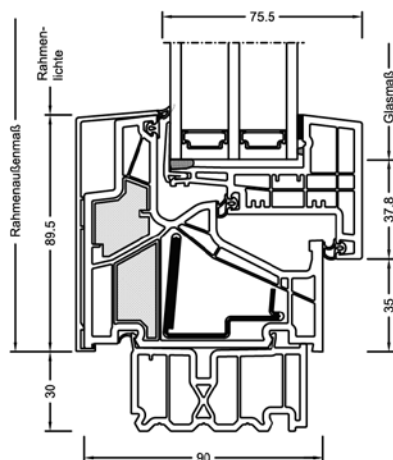

KF 500 KUNSTSTOFF/ALUMINIUM-FENSTER

EIGENSCHAFTEN

	Wärmedämmung	bis $U_w = 0,61 \text{ W/(m}^2\text{K)}$
	Schallschutz	bis 46 dB
	Sicherheit	RC2
	Verriegelung	voll integriert
	Bautiefe	93 mm

- I-tec Verriegelung**
- I-tec Verglasung**
- I-tec Lüftung**

Jetzt KF 500 interaktiv erleben

KF 500
 KF 500 verbindet innovatives Design mit technischem Know-how. Der Fensterflügel ist durch seine Glasoptik von außen nicht sichtbar und optisch von einer Fixverglasung nicht zu unterscheiden. In diesem Flügel verbirgt sich auch die revolutionäre I-tec Verriegelung, die ein Aushebeln des Fensters unmöglich macht – konkurrenzlos in der Branche. Integrierte Klappen drücken beim Verriegeln an allen Seiten in das Rahmeninnere und bieten so maximalen Einbruchschutz. Zusätzlich kann KF 500 mit der I-tec Lüftung, einem im Fensterrahmen integrierten Lüftungssystem, ausgestattet werden.

Schnitte

Senkrecht

Waagrecht

Stulp

Werte

Glasaufbau	GC	AH	Beschichtung	Ug	g	Uf	Psi	Uw	Zeugnis Wärme	Rw	C	Ctr	Zeugnis Schall
4b/18Ar/4/18Ar/b4	3N2	Iso	light	0,5	54%	0,93	0,032	0,69	JA	35	-2	-6	JA
			SolarXPlus	0,5	60%	0,93	0,032	0,69	JA	35	-2	-6	JA
		Alu	light	0,5	54%	0,93	0,071	0,79	JA	35	-2	-6	JA
			SolarXPlus	0,5	60%	0,93	0,071	0,79	JA	35	-2	-6	JA
6b/18Ar/4/16Ar/b4	33U	Iso	light	0,5	54%	0,93	0,032	0,69	JA	39	-2	-7	JA
			SolarXPlus	0,5	59%	0,93	0,032	0,69	JA	39	-2	-7	JA
		Alu	light	0,5	54%	0,93	0,071	0,79	JA	39	-2	-7	JA
			SolarXPlus	0,5	59%	0,93	0,071	0,79	JA	39	-2	-7	JA
4b/16Ar/4/15Ar/ b44.2(VSG-S)	34N	Iso	light	0,6	54%	0,93	0,032	0,76	JA	42	-2	-7	JA
			SolarXPlus	0,6	60%	0,93	0,032	0,76	JA	42	-2	-7	JA
		Alu	light	0,6	54%	0,93	0,071	0,87	JA	42	-2	-7	JA
			SolarXPlus	0,6	60%	0,93	0,071	0,87	JA	42	-2	-7	JA
44b.2(VSG-S)/15Ar/ 4/12Ar/b44.2(VSG-S)	3FH	Iso	light	0,7	50%	0,93	0,032	0,84	JA	46*	-2	-6	nein
			SolarXPlus	0,7	55%	0,93	0,032	0,84	JA	46*	-2	-6	nein
		Alu	light	0,7	50%	0,93	0,071	0,94	JA	46*	-2	-6	nein
			SolarXPlus	0,7	55%	0,93	0,071	0,94	JA	46*	-2	-6	nein