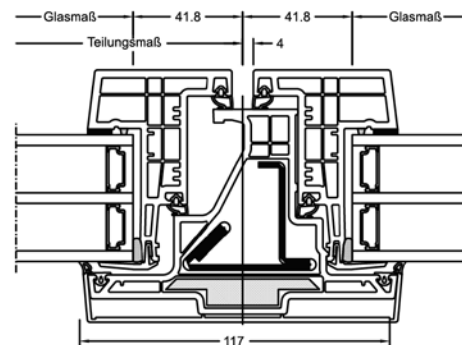

Schnitte

Senkrecht

Waagrecht

Stulp

Werte

Glasaufbau	GC	AH	Beschichtung	Ug	g	Uf	Psi	Uw	Zeugnis Wärme	Rw	C	Ctr	Zeugnis Schall
4b/18Ar/4/18Ar/b4	3N2	Iso	light	0,5	54%	0,93	0,032	0,69	JA	35	-2	-6	JA
			SolarXPlus	0,5	60%	0,93	0,032	0,69	JA	35	-2	-6	JA
		Alu	light	0,5	54%	0,93	0,071	0,79	JA	35	-2	-6	JA
			SolarXPlus	0,5	60%	0,93	0,071	0,79	JA	35	-2	-6	JA
6b/18Ar/4/16Ar/b4	33U	Iso	light	0,5	54%	0,93	0,032	0,69	JA	39	-2	-7	JA
			SolarXPlus	0,5	59%	0,93	0,032	0,69	JA	39	-2	-7	JA
		Alu	light	0,5	54%	0,93	0,071	0,79	JA	39	-2	-7	JA
			SolarXPlus	0,5	59%	0,93	0,071	0,79	JA	39	-2	-7	JA
4b/16Ar/4/15Ar/ b44.2(VSG-S)	34N	Iso	light	0,6	54%	0,93	0,032	0,76	JA	42	-2	-7	JA
			SolarXPlus	0,6	60%	0,93	0,032	0,76	JA	42	-2	-7	JA
		Alu	light	0,6	54%	0,93	0,071	0,87	JA	42	-2	-7	JA
			SolarXPlus	0,6	60%	0,93	0,071	0,87	JA	42	-2	-7	JA
44b.2(VSG-S)/15Ar/ 4/12Ar/b44.2(VSG-S)	3FH	Iso	light	0,7	50%	0,93	0,032	0,84	JA	46*	-2	-6	nein
			SolarXPlus	0,7	55%	0,93	0,032	0,84	JA	46*	-2	-6	nein
		Alu	light	0,7	50%	0,93	0,071	0,94	JA	46*	-2	-6	nein
			SolarXPlus	0,7	55%	0,93	0,071	0,94	JA	46*	-2	-6	nein